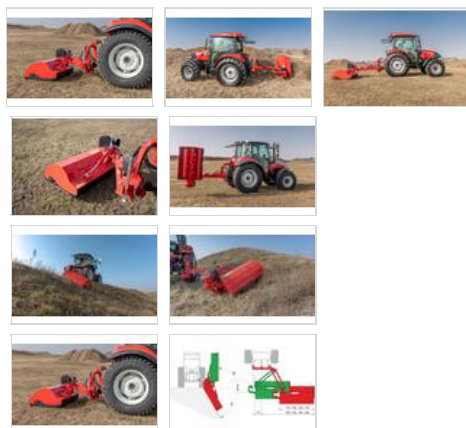

MATÉRIEL FORESTIER ET
AGRICOLE POUR LES
PROFESSIONNELS

BROYEUR D'ACCOTEMENT SIMPLE MBL5 TEHNOS

Broyeur latéral d'accotement simple (pentes des cours d'eau, fossés, bordures de routes...).

Poids réduit idéal pour les petits tracteurs.

Vibration réduite et fonctionnement silencieux grâce au rotor équilibré électroniquement. Répartition des marteaux BREVETÉE Low Vib (LW).

Double articulation hydraulique permettant au broyeur de se déporter latéralement et verticalement.

Travail dans son axe ou déporté & à -50° ou +90°

Vitesse des mouvements hydrauliques réglable pour une plus grande précision.

Une rangée de contre couteaux échangeables.

Cardan double homocinétique d'origine.