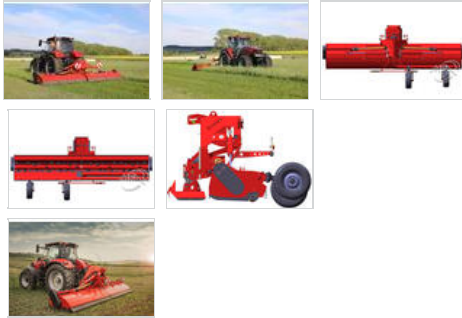

GARANTIE 1 ANS
HORS PIÈCES D'USURE

CARACTÉRISTIQUES TECHNIQUES

	MU2D 610 LW
RÉFÉRENCE	719MU2D610LW
LARGEUR DE TRAVAIL (CM)	610
DIAM. ROTOR / EP. (MM)	Ø 219 / 10
DIAM. ROULEAU PALPEUR / EP. (MM)	Ø 170 / 6
NOMBRE DE COURROIES	2 X 5
RÉGIME (TRS/MIN)	1 000
NOMBRE DE MARTEAUX	2 X 28
PUISSANCE PDF REQUISE (CV)	180 - 310
DIMENSIONS L X L X H	6.460 M X 1.900 M X 1.500 M
POIDS (KG)	3030.000000
PRIX € HT	38774,00 € HT

Les renseignements techniques, photographies, tarifs sont donnés à titre indicatif et ne sont pas contractuels.

MATÉRIEL FORESTIER
& AGRICOLE

Votre distributeur :