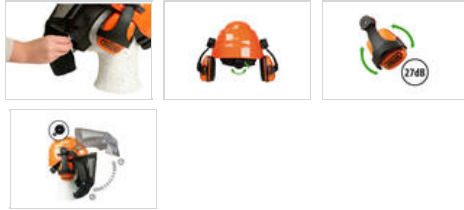

MATÉRIEL FORESTIER ET
AGRICOLE POUR LES
PROFESSIONNELS

CASQUE DE SÉCURITÉ OREGON WAIPOUA

Casque ABS extrêmement résistant aux chocs et aux rayures.

20 orifices d'aération. Coque stabilisée aux UV.

Réglage molette facile.

Visière robuste en mailles d'acier inoxydable.

Écouteur 27 dB.

Réglage en hauteur des écouteurs.

LISTE DES TARIFS

RÉF.	DESCRIPTIF	PRIX € HT	UNITÉ
515005	CASQUE DE SÉCURITÉ OREGON WAIPOUA	61,74 € HT	U

Les renseignements techniques, photographies, tarifs sont donnés à titre indicatif et ne sont pas contractuels.